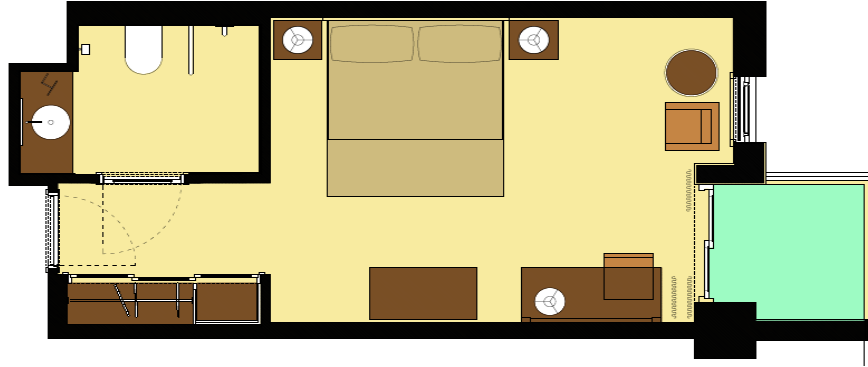

ROOM DISTRUBUTION : 243 Rooms

<u>Main Building</u>	:
Standart Room	: 149
Family Standart	: 59
Family Superior	: 14
Family Junior	: 14
Suit	: 3
Handicapped	: 4

STANDART ODA – STANDART ROOM – STANDART ZIMMER

METREKARE	SQUARE METER	QUADRATMETER	24 m ² / qm /sqm
KAPASİTE	CAPACITY	KAPAZİTAE	Min 1 Pax Max 3 Pax
YATAK TİPİ	BED TYPE	BETTEN	FRENCHBED +TWINBED EK YATAK – EXTRA BED KATLANIR YATAK – KLAPPBETT – FOLDING BED
YATAK ODASI	BEDROOM	SCHLAFZIMMER	1
DUŞ / WC	SHOWER / WC	DUSCHE / WC	1
KOLTUK	SOFA	SOFA	1
MERMER + SERAMİK	MARBLE + CERAMIC	MARMOR + KERAMIK	✓
ÇAY / KAHVE SETİ	TEA / COFFEE SET	TEA / KAFFEE SET	1
SU ISITICISI	KETTLE	WASSER KOCHER	1
MİNİBAR	MINIBAR	MINIBAR	1
WIFI (ÜCRETSİZ)	WIFI (FREE OF CHARGE)	WIFI (OHNE GEBÜHR)	✓
KASA (ÜCRETSİZ)	SAFE BOX (FREE OF CHARGE)	SAFE (OHNE GEBÜHR)	1
LCD TV	LCD TV	LCD TV	1
SAÇ KURUTMA MAKİNESİ	HAIR DRYER	HAARTROCKNER	1
TELEFON (ÜCRETLİ)	TELEPHONE (EXTRA CHARGE)	TELEFON (GEGEN GEBÜHR)	1
KLİMA	AIR CONDITION	KLIMAAANLAGE	1
BALKON	BALCONY	BALKON	1

AİLE ODASI (İKİ YATAKLI) – FAMILY ROOM (FRENCHBED & TWINBED)– FAMILIENZIMMER (FRENCHBED UND TWINBETT)

METREKARE	SQUARE METER	QUADRATMETER	30 – 35 m ² / qm /sqm
KAPASİTE	CAPACITY	KAPAZİTAE	2,2+1,2 + 2 , 3 , 3+1 , 4
YATAK TİPİ	BED STYLE	BETTEN	FRENCHBED+TWINBED or EK YATAK – EXTRA BED KATLANIR YATAK – KLAPPBETT – FOLDING BED
ARA KAPILI	CONNECTION	VERBINDUNGSTÜR	✓
YATAK ODASI	BEDROOM	SCHLAFZIMMER	2
DUŞ / WC	SHOWER / WC	DUSCHE / WC	1
MERMER + SERAMİK	MARBLE + CERAMIC	MARMOR + KERAMIK	✓
ÇAY / KAHVE SETİ	TEA / COFFEE SET	TEA / KAFFEE SET	1
SU ISITICISI	KETTLE	WASSER KOCHER	1
MİNİBAR	MINIBAR	MINIBAR	1
WIFI (ÜCRETSİZ)	WIFI (FREE OF CHARGE)	WIFI (OHNE GEBÜHR)	✓
KASA (ÜCRETSİZ)	SAFE BOX (FREE OF CHARGE)	SAFE (OHNE GEBÜHR)	1
LCD TV	LCD TV	LCD TV	2
SAÇ KURUTMA MAKİNESİ	HAIR DRYER	HAARTROCKNER	1
TELEFON (ÜCRETLİ)	TELEPHONE (EXTRA CHARGE)	TELEFON (GEGEN GEBÜHR)	1
KLİMA	AIR CONDITION	KLIMAAANLAGE	1
BALKON	BALCONY	BALKON	1