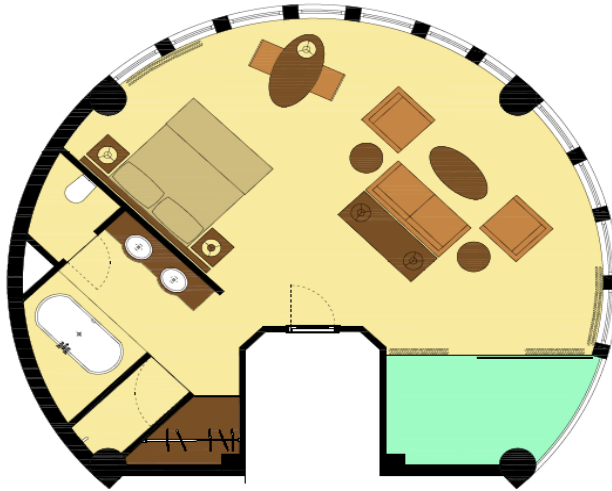

SUIT ODA – SUITE ROOM – SUIT ZIMMER

METREKARE	SQUARE METER	QUADRATMETER	28 m² / qm / sqm
KAPASİTE	CAPACITY	KAPAZİTAE	1,2,2 + 1, 3
YATAK TİPİ	BED STYLE	BETTEN	FRENCHBED + TWINBED EK YATAK – EXTRA BED KATLANIR YATAK – KLAPPBETT – FOLDING BED
ARA KAPILI	CONNECTION	VERBINDUNGSTÜR	X
YATAK ODASI	BEDROOM	SCHLAFZIMMER	1
DUŞ / WC	SHOWER / WC	DUSCHE / WC	1
SOFA	SOFA	SOFA	3
DUŞ + KUVET / WC	SHOWER+BATHTUB / WC	DUSCHE+WANNE / WC	1
MERMER + HALI	MARBLE + CARPET	MARMOR + TEPPICH	✓
ÇAY / KAHVE SETİ	TEA / COFFEE SET	TEA / KAFFEE SET	1
SU ISITICISI	KETTLE	WASSER KOCHER	1
MİNİBAR	MINİBAR	MINİBAR	1
WIFI (ÜCRETSİZ)	WIFI (FREE OF CHARGE)	WIFI (OHNE GEBÜHR)	✓
KASA (ÜCRETSİZ)	SAFE BOX (FREE OF CHARGE)	SAFE (OHNE GEBÜHR)	1
LCD TV	LCD TV	LCD TV	1
SAÇ KURUTMA MAKİNESİ	HAIR DRYER	HAARTROCKNER	1
TELEFON (ÜCRETLİ)	TELEPHONE (EXTRA CHARGE)	TELEFON (GEGEN GEBÜHR)	1
KLİMA	AIR CONDITION	KLİMAANLAGE	1
BALKON	BALCONY	BALKON	1